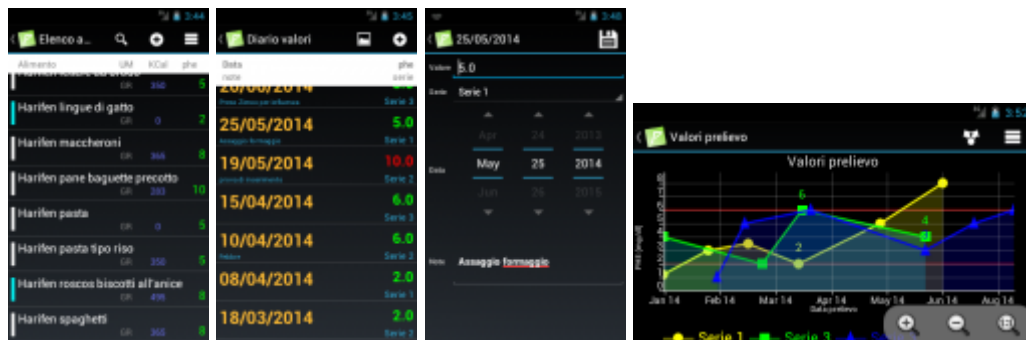

- Elenco per regioni e indicazioni stradali
- Backup/Ripristino archivi su SD

Istruzioni per l'uso

QRCode per download

1. scaricate il software da qui <https://bit.ly/2ohNDSx> o usando il QRCode, visualizzato a destra ;
2. nelle IMPOSTAZIONI del telefono, voce APPLICAZIONI, occorre abilitare ORIGINI SCONOSCIUTE.

Schermate

software, calcolo, dieta, Phe, android

From:

<http://pkuinfo.it/> - **PKUInfo**

Permanent link:

<http://pkuinfo.it/pkufacile>

Last update: **2018/08/29 10:18**