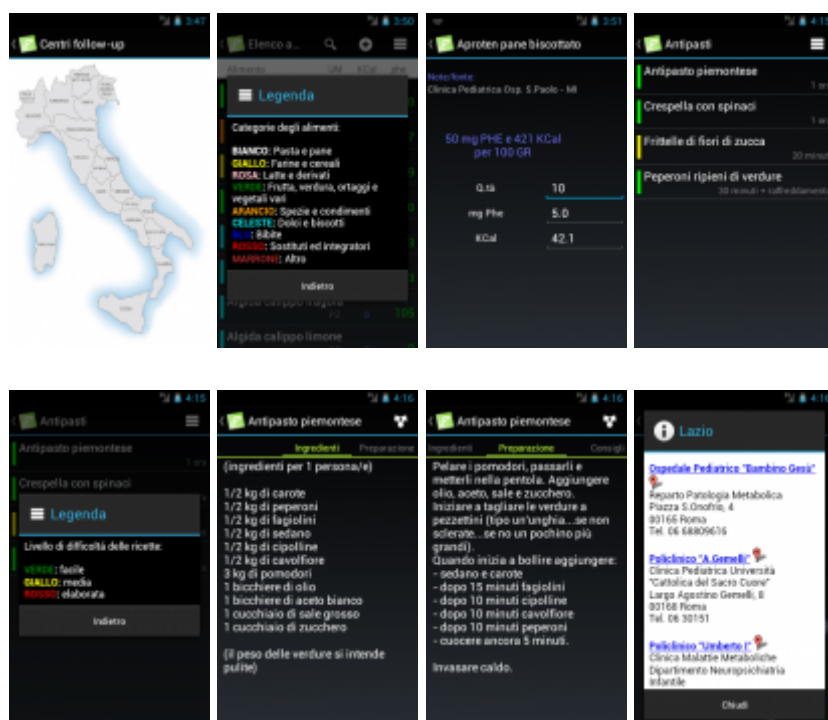

PKUfacile: app per smartphone Android

PKUfacile è un'app per smartphone Android. Anche se ancora in fase di sviluppo, prevede già una sezione con un elenco di alimenti e la possibilità di valutare le quantità, calorie e contenuto PHE, un'altra sezione che permette di tenere un diario dei valori del cartoncino e visualizzarne l'andamento su un grafico, un'altra sezione che permette di consultare un ricettario e l'elenco regionale dei centri di riferimento e follow-up.

- Elenco per regioni e indicazioni stradali
- Backup/Ripristino archivi su SD

Istruzioni per l'uso

QRCode per download

1. scaricate il software da qui <https://bit.ly/2ohNDSx> o usando il QRCode, visualizzato a destra ;
2. nelle IMPOSTAZIONI del telefono, voce APPLICAZIONI, occorre abilitare ORIGINI SCONOSCIUTE.

Schermate

software, calcolo, dieta, Phe, android

From:

<http://pkuinfo.it/> - **PKUInfo**

Permanent link:

<http://pkuinfo.it/pkufacile>

Last update: **2018/08/29 10:18**